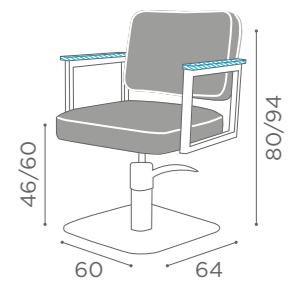

	SWIVEL	PUMP	PUMP WITH BRAKE
★	CH/190-1 €649	CH/190-3 €849	CH/190-4 €899
R	CH/190-1/R €749	CH/190-3/R €899	CH/190-4/R €949
S	CH/190-1/S €749	CH/190-3/S €899	CH/190-4/S €949

In photo:
A Tea 62
B Espresso 64
C Vintage 01