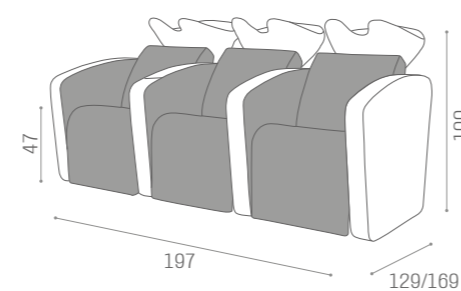

COLOURS A ● B ○