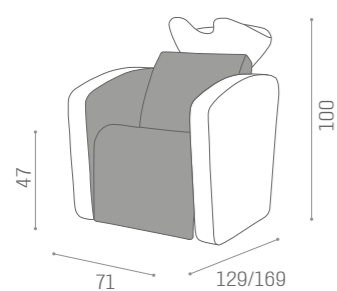

COLOURS A ● B ○