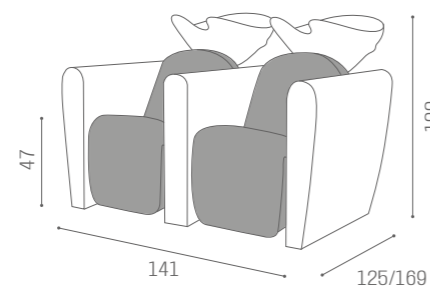

MASSAGE CHAISE LONGUE	CHAISE LONGUE	
	WU/530/B €13.449	WU/531/B €11.649	WU/532/B €9.099
	WU/530/N €13.749	WU/531/N €11.949	WU/532/N €9.399
	WU/530/M €14.199	WU/531/M €12.399	WU/532/M €9.849