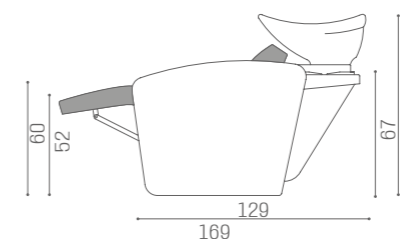

/B WHITE

/N BLACK

/M MATT

COVER ACC/125  
**€119**LINK ACC/110  
**€29**

COLOURS A ● B ○

WASH UNITS  
LUXURYIN PHOTO:  
A VINTAGE WHITE G3  
B VINTAGE BLUE K2

1 SEATER

  MASSAGE ELECTRIC LEG REST	 ELECTRIC LEG REST	
 WU/015/B <b>€4.499</b>	WU/016/B <b>€3.499</b>	WU/018/B <b>€2.999</b>
WU/015/N <b>€4.599</b>	WU/016/N <b>€3.599</b>	WU/018/N <b>€3.099</b>
WU/015/M <b>€4.749</b>	WU/016/M <b>€3.749</b>	WU/018/M <b>€3.249</b>