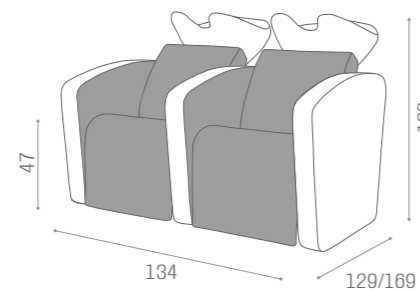

COLOURS A ● B ○