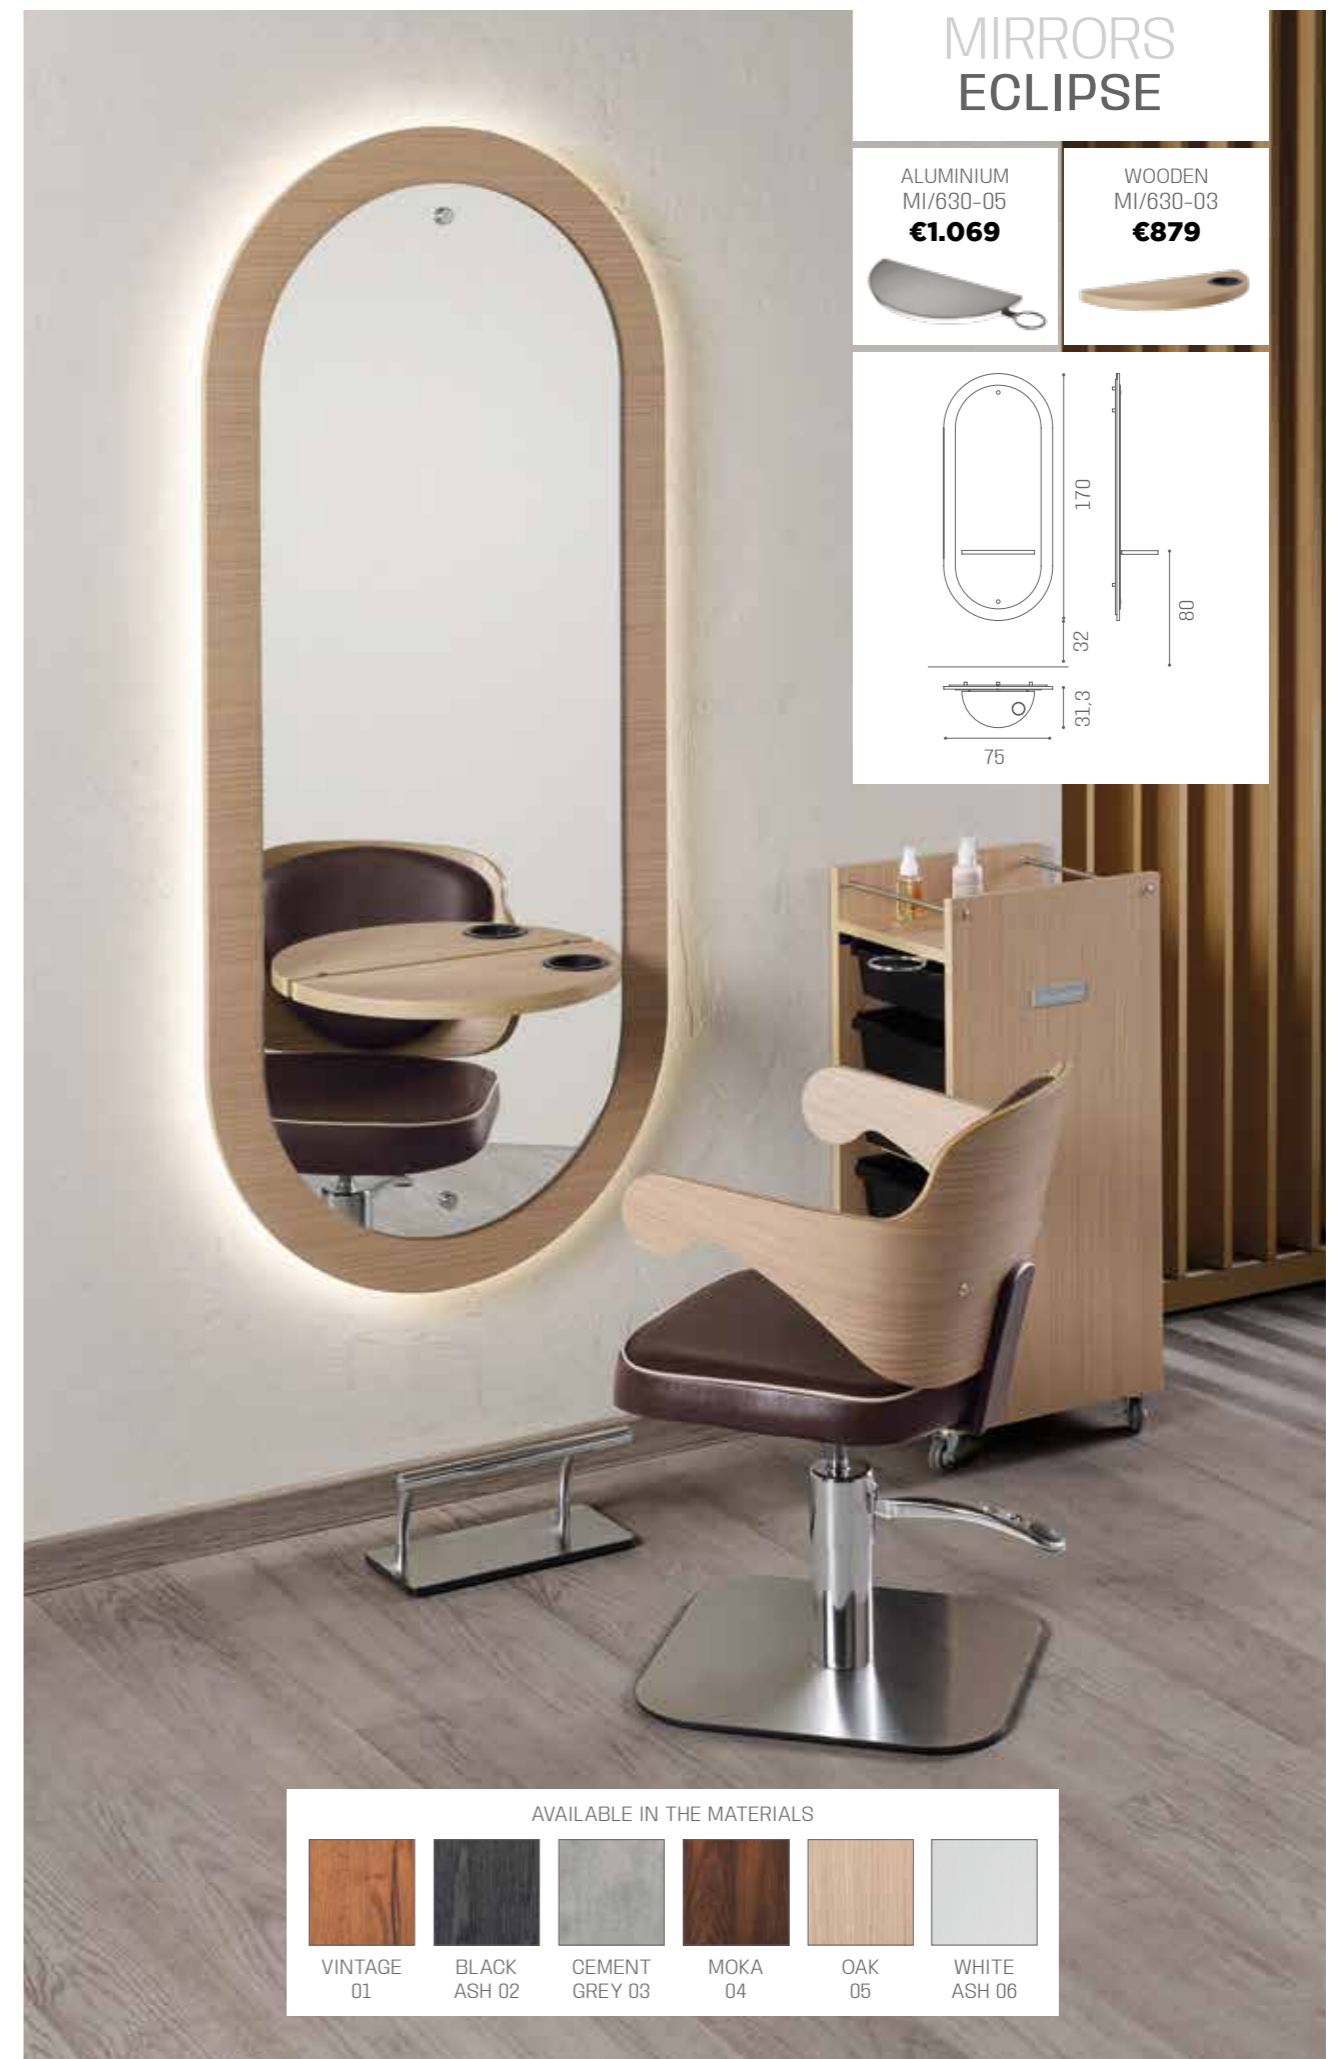

## KLEO

100/129				
	CH/211-4 €1.379	CH/211-4/R CH/211-4/S €1.499	CH/211-44 €1.599	
	CH/212-4 €1.479	CH/212-4/R CH/212-4/S €1.599		

CH/212-4

CH/211-44

CH/211-4