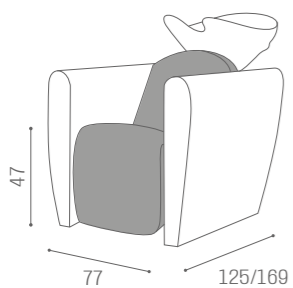

MASSAGE CHAISE LONGUE	CHAISE LONGUE	
	WU/530/B €13.449	WU/531/B €11.649	WU/532/B €9.099
	WU/530/N €13.749	WU/531/N €11.949	WU/532/N €9.399
	WU/530/M €14.199	WU/531/M €12.399	WU/532/M €9.849