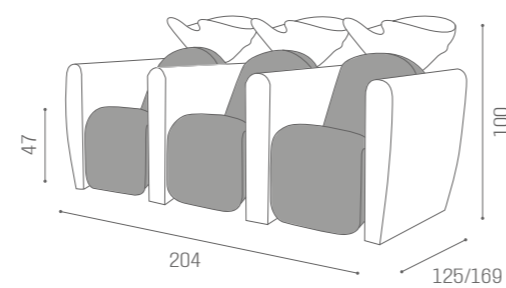

MASSAGE CHAISE LONGUE	CHAISE LONGUE	
	WU/530/B €13.449	WU/531/B €11.649	WU/532/B €9.099
	WU/530/N €13.749	WU/531/N €11.949	WU/532/N €9.399
	WU/530/M €14.199	WU/531/M €12.399	WU/532/M €9.849