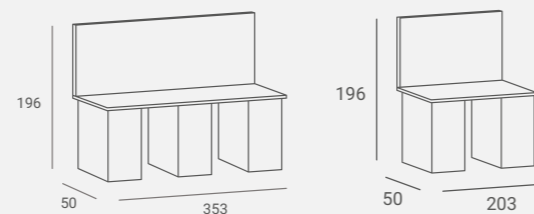

INDUSTRIAL BARBER STYLING UNIT

Available a single unit or multiperson unit.

Fronts made of high-gloss lacquered MDF.

Bodies made of laminated board.

Marble top or basin as an option.

Dostępna jako konsola jedno lub wieloosobowa.

Fronty wykonane z MDFu lakierowanego na wysoki połysk.

Szafki wykonane z płyty laminowanej.

Marmurowy blat lub umywalka jako opcja.