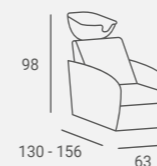

Dolly

UPHOLSTERY / TAPICERKA: W116/W114

DOLLY BACKWASH

Side panels available with upholstery or with laminated board on the outer side.

White metal frame.

Available with electrical footrest and vibro massage.

Boki myjni dostępne w wersji tapicerowanej lub z płytą laminowaną na zewnątrz.

Biała metalowa rama.

Dostępna z elektrycznie regulowanym podnóżkiem i masażem wibracyjnym.