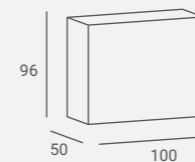

# Partner

Set

Selected versions are available from stock in the EXPRESS offer.  
Wybrane wersje dostępne od ręki w ofercie AYALA 48h.

UPHOLSTERY / TAPICERKA: W112 / W116

- ① PARTNER STYLING CHAIR  
Aluminium armrests.  
Aluminiowe podłokietniki.
- ② KIRKE STYLING UNIT  
INOX stainless steel frame.  
Rama ze stali nierdzewnej INOX.