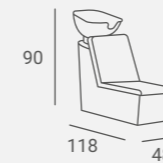

- ① PIK STYLING CHAIR
  Black metal armrests.
  Czarne metalowe podłokietniki.
- ② BONA STYLING UNIT