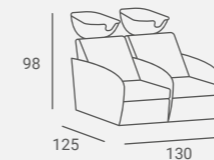

①

YOU CAN CONFIGURE YOUR BACKWASH USING AVAILABLE OPTIONS:

- UPHOLSTERY METHOD: SMOOTH, WITH STICHING OR PADDED
- BASIN TYPE AND COLOR
- ELECTRIC LEGREST.

MYJNIE MOŻNA SKONIGUROWAĆ WYKORZYSTUJĄC DOSTĘPNE OPCJE:

- SPOSÓB TAPICEROWANIA: NA GŁADKO, Z PRZESZYCIAMI, Z PIKOWANIEM
- TYP I KOLOR MISY
- ELEKTRYCZNIE REGULOWANY PODNÓŻEK.

②

③

MALI BACKWASH

Available with padding, smooth upholstered or with stitching.

Available also with electrical footrest.

Siedzisko dostępne z pikowaniem, tapicerowane na gładko lub z przeszyciami.

Dostępna również z elektrycznie regulowanym podnóżkiem.

①

②

③

MALI SOFA BACKWASH

2, 3-preson sofa backwash.

Available with padding, smooth upholstered or with stitching.

Available also with electrical footrest.

Myjnia wielosobowa.

Siedzisko dostępne z pikowaniem, tapicerowane na gładko lub z przeszyciami.

Dostępna również z elektrycznie regulowanym podnóżkiem