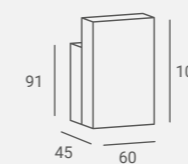

UPHOLSTERY / TAPICERKA: P24

LAMINATE / PŁYTA LAMINOWANA: D30190/ U10020

Selected versions are available from stock in the EXPRESS offer.  
Wybrane wersje dostępne od ręki w ofercie AYALA 48h.

LAMINATE / PŁYTA LAMINOWANA: FC44/ U767