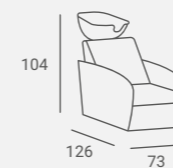

①

②

HOLLY BACKWASH

Contrasting stitching.

Available also with electrical footrest.

Available also as multiple person SOFA version.

Przeszycia w kontrastowym kolorze.

Dostępna również z elektrycznie regulowanym podnóżkiem.

Dostępna także w wersji wieloosobowej SOFA.