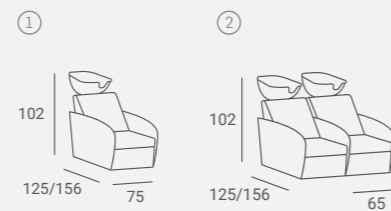

ROYAL BACKWASH

Available also with electrical footrest and Shiatsu massage.
Available also as a multi seat sofa backwash.
Sides of the backwash padded with buttons.

Dostępna również z elektrycznie regulowanym podnóżkiem i masażem Shiatsu.

Dostępna także w wersji wieloosobowej sofy.

Boki myjni pikowane buzikami.