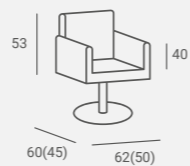

# Levante

Collection

UPHOLSTERY / TAPICERKA: P7

LEVANTE STYLING CHAIR

Very wide seat.  
Decorative stitching.  
Bardzo szerokie siedzisko.  
Ozdobne przeszycia.

UPHOLSTERY / TAPICERKA: P34  
GOLD STICHES / ZŁOTE PRZESZYCIA