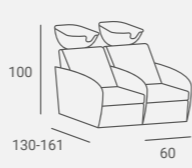

Bardzo wygodne siedzisko z profilowanym oparciem.

Elektrycznie regulowany podnóżek.

Dostępna z masażem wibracyjnym.

①

②

UPHOLSTERY / TAPICERKA: P6  
LAMINATE / PLYTA LAMINOWANA: H1180