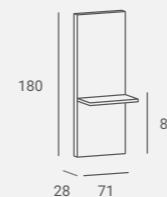

DIAMOND STYLING UNIT

Glass, beveled frame and high gloss lacquered MDF shelf.

Available black and white.

LED backlight as an option.

Rama z fazowanego szkła i półka z MDF'u lakierowanego na wysoki połysk.

Dostępna czarna i biała.

Podświetlenie LED jako opcja.