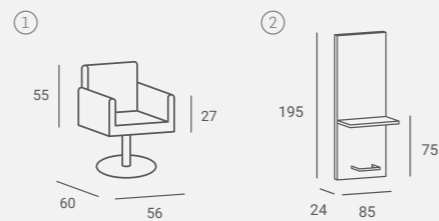

# Godot

Collection

②

UPHOLSTERY / TAPICERKA: P7 / P3

UPHOLSTERY / TAPICERKA: P7 / P3

- ① GODOT STYLING CHAIR
- ② WENUS STYLING UNIT  
INOX stainless steel frame.  
Rama ze stali nierdzewnej INOX.

- LADY Y GODOT BACKWASH  
Casing available in black or white.  
Available with Young or Cosmo basin  
Obudowa dostępna w kolorze czarnym lub białym.  
Dostępna z misą Young lub Cosmo.