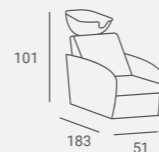

UPHOLSTERY / TAPICERKA: P97
LAMINATE / PLYTA LAMINOWANA: U899