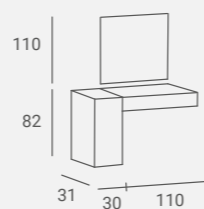

RAGNAR BARBER STYLING UNIT

Fronts made of natural wood.

Body and top made of laminated board.

Fronty z naturalnego drewna.

Korpus i blat z płyty laminowanej.