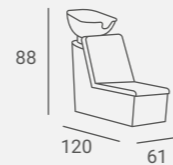

LADY C CARMEN BACKWASH

Chromed armrests.
Casing available in black or white.
Chromowane podłokietniki.
Obudowa dostępna w kolorze czarnym lub białym.