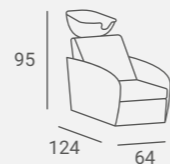

UPHOLSTERY / TAPICERKA: W42

**THOMAS BACKWASH**

Casing available in black.

Available also with vibro massage.

Obudowa dostępna w kolorze czarnym.

Dostępna również z masażem wibracyjnym.

**WING RECEPTION DESK**