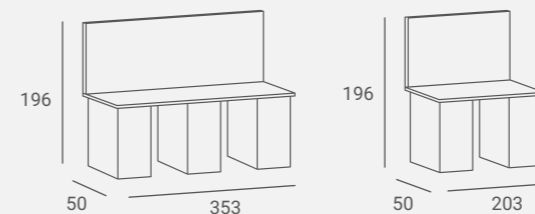

CLASSIC BARBER STYLING UNIT

Available a single unit or multiperson unit.

Made of laminated board.

Marble top or basin as an option.

Dostępna jako konsola jedno lub wieloosobowa.

Wykonana z płyty laminowanej.

Marmurowy blat lub umywalka jako opcja.