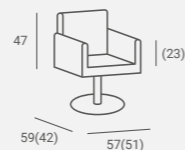

LOFT STYLING CHAIR

Black or white metal frame.  
Czarna lub biała metalowa konstrukcja.

LOFT BACKWASH

Black or white metal frame.  
Back cabinet equipped with shelf.  
Czarna lub biała metalowa konstrukcja.  
Kolumna wyposażona w półkę.