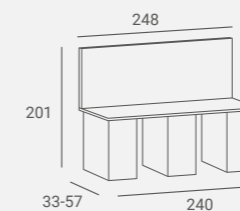

Made of wenge or black laminated board.

Marble top or basin as an option.

Dostępna jako konsola jedno lub dwu osobowa.

Wykonana z płyty laminowanej czarnej lub wenge.

Marmurowy blat lub umywalka jako opcja.