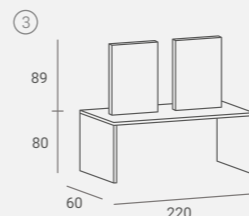

- ① POLA I STYLING UNIT
- ② POLA II STYLING UNIT

Wall mounted styling units.
Built in electrical sockets.
Silver, golden or black footrest.

Konsolety montowane do ściany.
Wbudowane gniazdka elektryczne.
Podnózek srebrny, złoty lub czarny.