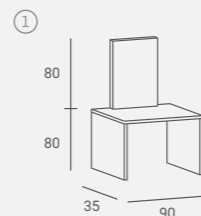

- ① POLA I STYLING UNIT
- ② POLA II STYLING UNIT

Wall mounted styling units.
Built in electrical sockets.
Silver, golden or black footrest.

Konsolety montowane do ściany.
Wbudowane gniazdka elektryczne.
Podnózek srebrny, złoty lub czarny.