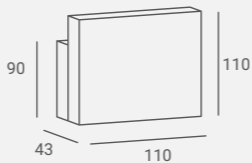

Selected versions are available from stock in the EXPRESS offer.
Wybrane wersje dostępne od ręki w ofercie AYALA 48h.

①

②

LAMINATE / PLYTA LAMINOWANA: H3043

LEXUS RECEPTION DESK

Made of wenge or black laminated board.

Available in 2 widths

Wykonana z płyty laminowanej czarnej lub wenge.

Dostępna w 2 szerokościach.

①

②

Selected versions are available from stock in the EXPRESS offer.
Wybrane wersje dostępne od ręki w ofercie AYALA 48h.

LAMINATE / PLYTA LAMINOWANA: U899

LEXUS BARBER STYLING UNIT

Available as double or single unit.

Made of wenge or black laminated board.

Marble top or basin as an option.

Dostępna jako konsola jedno lub dwu osobowa.

Wykonana z płyty laminowanej czarnej lub wenge.

Marmurowy blat lub umywalka jako opcja.