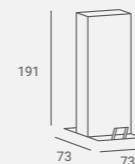

Dolly

UPHOLSTERY / TAPICERKA: W116

DOLLY STYLING CHAIR

White metal armrests.
Białe metalowe podłokietniki.

HELIOS STYLING UNIT

Central styling unit.
Illuminated.
Built in electrical sockets.
Konsoleta 2 osobowa, wolnostojąca.
Podświetlenie.
Wbudowane gniazdka elektryczne.