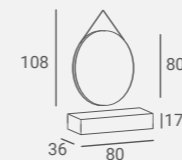

HOLLY STYLING CHAIR

Profiled backrest.  
Open backrest for easy cleaning  
Profilowane oparcie.  
Otwór w oparciu ułatwiający czyszczenie

HOLLY STYLING UNIT

Round mirror with lacquered frame, on upholstered belt.  
LED lighting in standard.  
Shelf with drawer and built in electrical sockets.  
Okragłe lustro z lakierowaną ramą, na pasie ze skajlu.  
Oświetlenie LED w standardzie.  
Półka z szufladą i wbudowanymi gniazdkami elektrycznymi.