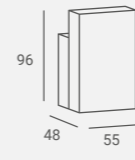

①

②

LAMINATE / PŁYTA LAMINOWANA: WHITE / BLACK GLOSS  
BIAŁY / CZARNY POŁYSK

LAMINATE / PŁYTA LAMINOWANA: U10030/U727

①

②

UPHOLSTERY / TAPICERKA: P25

Zofia  
Collection