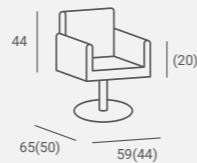

# Marea

Set

**EXPRESS**  
SALON FURNITURE

Selected versions are available from stock in the EXPRESS offer.  
Wybrane wersje dostępne od ręki w ofercie AYALA 48h.

UPHOLSTERY / TAPICERKA: P24

LAMINATE / PŁYTA LAMINOWANA: H3730