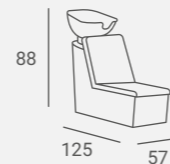

LAMINATE / PŁYTA LAMINOWANA: D30190/ U10020

Selected versions are available from stock in the EXPRESS offer.
Wybrane wersje dostępne od ręki w ofercie AYALA 48h.