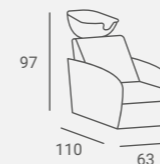

LOFT STYLING CHAIR

Black or white metal frame.  
Czarna lub biała metalowa konstrukcja.

LOFT BACKWASH

Black or white metal frame.  
Back cabinet equipped with shelf.  
Czarna lub biała metalowa konstrukcja.  
Kolumna wyposażona w półkę.