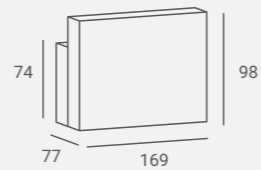

UPHOLSTERY / TAPICERKA: P21 / W55  
LAMINATE / PŁYTA LAMINOWANA: U10030

LAMINATE / PLYTA LAMINOWANA FC44/U702

UPHOLSTERY / TAPICERKA: W42 / W51

VIP RECEPTION DESK

VIP ARMCHAIR ①  
Silver, black or golden legs.  
Nogi srebrne, złote lub czarne.