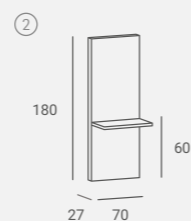

ROMA RECEPTION DESK
LED illumination in standard.
Oświetlenie LED w standardzie.