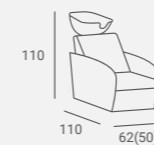

LEVANTE BACKWASH

Decorative stitching.

Available also with electric legrest and vibro massage.

Ozdobne przeszycia.

Dostępna również z elektrycznie regulowanym podnóżkiem i masażem wibracyjnym.