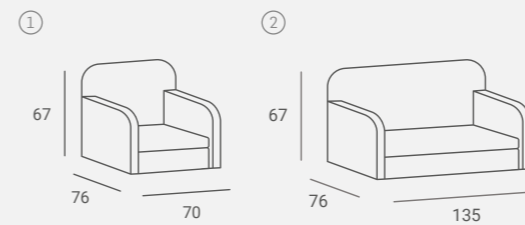

UPHOLSTERY / TAPICERKA: P21 / W55  
LAMINATE / PŁYTA LAMINOWANA: U10030

LAMINATE / PLYTA LAMINOWANA FC44/U702

UPHOLSTERY / TAPICERKA: W42 / W51

VIP RECEPTION DESK

VIP ARMCHAIR ①  
Silver, black or golden legs.  
Nogi srebrne, złote lub czarne.