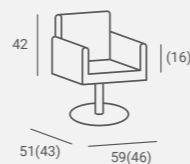

HIP HOP STYLING UNIT

Upholstered frame.

Rama tapicerowana.