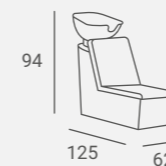

LADY C LEA BACKWASH
Casing available in black or white.
Obudowa dostępna w kolorze czarnym lub białym.