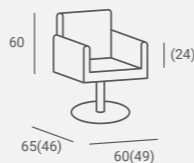

TOLEDO STYLING CHAIR

Wooden armrests lacquered in black gloss.
Drewniane podłokietniki lakierowane na czarny połysk.