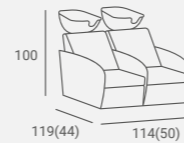

Myjnia wielosobowa.

Segment pozwalający na stworzenie myjni 2, 3 lub wielosobowej.

**ZOE RECEPTION DESK**

Upholstered front with LED backlight.

Tapicerowany front z podświetleniem LED.

UPHOLSTERY / TAPICERKA: W55  
LAMINATE / PLYTA LAMINOWANA: U10020