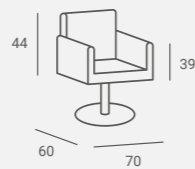

UPHOLSTERY / TAPICERKA: P8

①

②

- ① MALI STYLING CHAIR
  Cut out for easy cleaning.
  Backrest inner part padded with buttons.
  Otwór w siedzisku ułatwiający czyszczenie.
  Wewnętrzna część oparcia pikowana guzikami.
- ② MALI STYLING UNIT
  Upholstered frame, decorated with buttons.
  Tapicerowana rama, ozdobiona guzikami.

①

②

UPHOLSTERY / TAPICERKA: P8