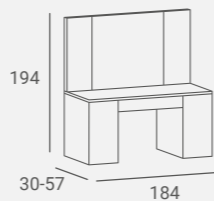

DAVOS BARBER STYLING UNIT
Made of laminated board.
White frontwash basin as an option.
Wykonana z płyty laminowanej.
Biała umywalka typu Frontwash jako opcja.