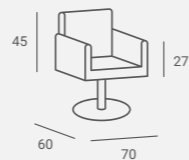

UPHOLSTERY / TAPICERKA: P32/P39
LAMINATE / PŁYTA LAMINOWANA: UA80