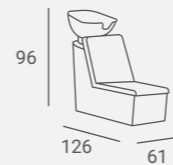

YOKO CARMEN BACKWASH

INOX stainless steel casing.
Chromed armrests.
Obudowa ze stali nierdzewnej INOX.
Chromowane podłokietniki.