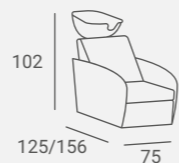

Stainless steel plinth.

Dostępna również z elektrycznie regulowanym podnóżkiem i masażem Shiatsu.

Cokół ze stali nierdzewnej.

UPHOLSTERY / TAPICERKA: P32 / P39

UPHOLSTERY / TAPICERKA: W111

UPHOLSTERY / TAPICERKA: W111