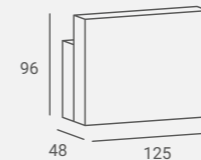

①

②

LAMINATE / PŁYTA LAMINOWANA: WHITE / BLACK GLOSS  
BIAŁY / CZARNY POŁYSK

LAMINATE / PŁYTA LAMINOWANA: U10030/U727

①

②

UPHOLSTERY / TAPICERKA: P25

Zofia  
Collection