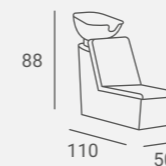

# Godot

Collection

②

UPHOLSTERY / TAPICERKA: P7 / P3

UPHOLSTERY / TAPICERKA: P7 / P3

- ① GODOT STYLING CHAIR
- ② WENUS STYLING UNIT  
INOX stainless steel frame.  
Rama ze stali nierdzewnej INOX.

- LADY Y GODOT BACKWASH  
Casing available in black or white.  
Available with Young or Cosmo basin  
Obudowa dostępna w kolorze czarnym lub białym.  
Dostępna z misą Young lub Cosmo.