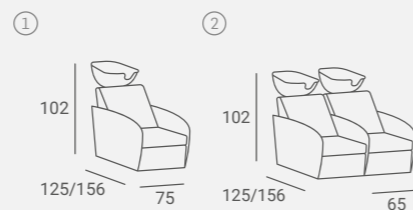

Dostępna również z elektrycznie regulowanym podnóżkiem i masażem Shiatsu.  
Dostępna także w wersji wielosobowej sofy, zbudowanej z segmentów.  
Boki myjni pikowane kryształami Swarovski®.

UPHOLSTERY / TAPICERKA: W52