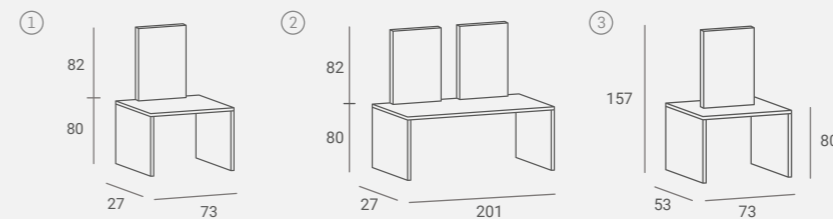

ROYAL BACKWASH

Available also with electrical footrest and Shiatsu massage.
Available also as a multi seat sofa backwash.
Sides of the backwash padded with buttons.

Dostępna również z elektrycznie regulowanym podnóżkiem i masażem Shiatsu.

Dostępna także w wersji wieloosobowej sofy.

Boki myjni pikowane buzikami.