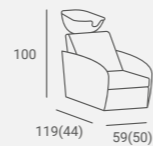

UPHOLSTERY / TAPICERKA: P7

216

LUNA BACKWASH

Available also as multiperson SOFA version

Dostępna także w wersji wieloosobowej SOFA