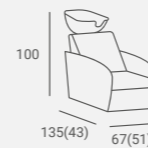

- ③ COMFORT BACKWASH
  Very comfortable, profiled seat.
  Available also with electric legrest and vibro massage.
  Bardzo wygodne siedzisko z profilowanym oparciem.
  Dostępna również z elektrycznie regulowanym podnóżkiem i masażem wibracyjnym.