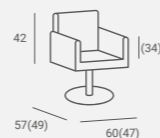

Selected versions are available from stock in the EXPRESS offer.
Wybrane wersje dostępne od ręki w ofercie AYALA 48h.

UPHOLSTERY / TAPICERKA: P36

DEPO STYLING UNIT
LED lightning in standard.
Oświetlenie LED w standardzie.

GIO STYLING CHAIR
Black metal frame.
Czarna metalowa rama fotela.