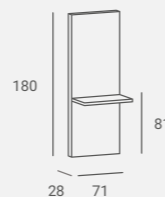

DIAMOND STYLING UNIT

Glass, beveled frame and high gloss lacquered MDF shelf.

Available black and white.

LED backlight as an option.

Rama z fazowanego szkła i półka z MDF'u lakierowanego na wysoki połysk.

Dostępna czarna i biała.

Podświetlenie LED jako opcja.