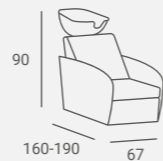

VIDA SLIM BACKWASH

Innovative basin shape with comfortable head support with soft gel pad.

Unfolds to a lying position.

Upholstery with stitching or smooth.

Innowacyjny kształt miski w podparciu pod głowę z miękką żelową nakładką.

Rozkładana do pozycji leżącej.

Tapicerka z przeszyciami lub gładka.