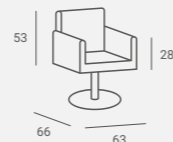

DOLLY STYLING CHAIR

Black metal armrests.

Czarne metalowe podłokietniki.

UPHOLSTERY / TAPICERKA: P25