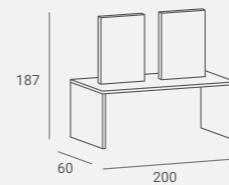

LOFT IV ISLAND STYLING UNIT

Konsoleta wolnostojąca.
Czarna lub biała, metalowa ażurowa konstrukcja.
Szufłada.
Wbudowane gniazdzka elektryczne

Freestanding styling unit.
Black or white metal openwork frame.
With drawer.
Built in electrical sockets.