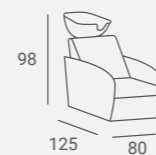

MALI BACKWASH

Available with padding, smooth upholstered or with stitching.

Available also with electrical footrest.

Siedzisko dostępne z pikowaniem, tapicerowane na gładko lub z przeszyciami.

Dostępna również z elektrycznie regulowanym podnóżkiem.

①