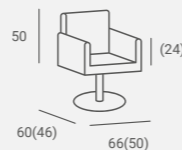

HOLLY STYLING CHAIR

Profiled backrest.  
Open backrest for easy cleaning  
Profilowane oparcie.  
Otwór w oparciu ułatwiający czyszczenie

HOLLY STYLING UNIT

Round mirror with lacquered frame, on upholstered belt.  
LED lighting in standard.  
Shelf with drawer and built in electrical sockets.  
Okragłe lustro z lakierowaną ramą, na pasie ze skajlu.  
Oświetlenie LED w standardzie.  
Półka z szufladą i wbudowanymi gniazdkami elektrycznymi.