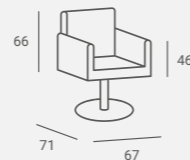

UPHOLSTERY / TAPICERKA: W112

ZOFIA STYLING CHAIR

Cut out for easy cleaning.

Otwór w siedzisku ułatwiający czyszczenie.

UPHOLSTERY / TAPICERKA: P96

UPHOLSTERY / TAPICERKA: W112

LED

① ZOFIA CARGO