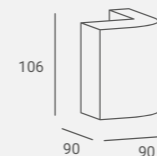

UPHOLSTERY / TAPICERKA: W42

**THOMAS BACKWASH**

Casing available in black.

Available also with vibro massage.

Obudowa dostępna w kolorze czarnym.

Dostępna również z masażem wibracyjnym.

**WING RECEPTION DESK**