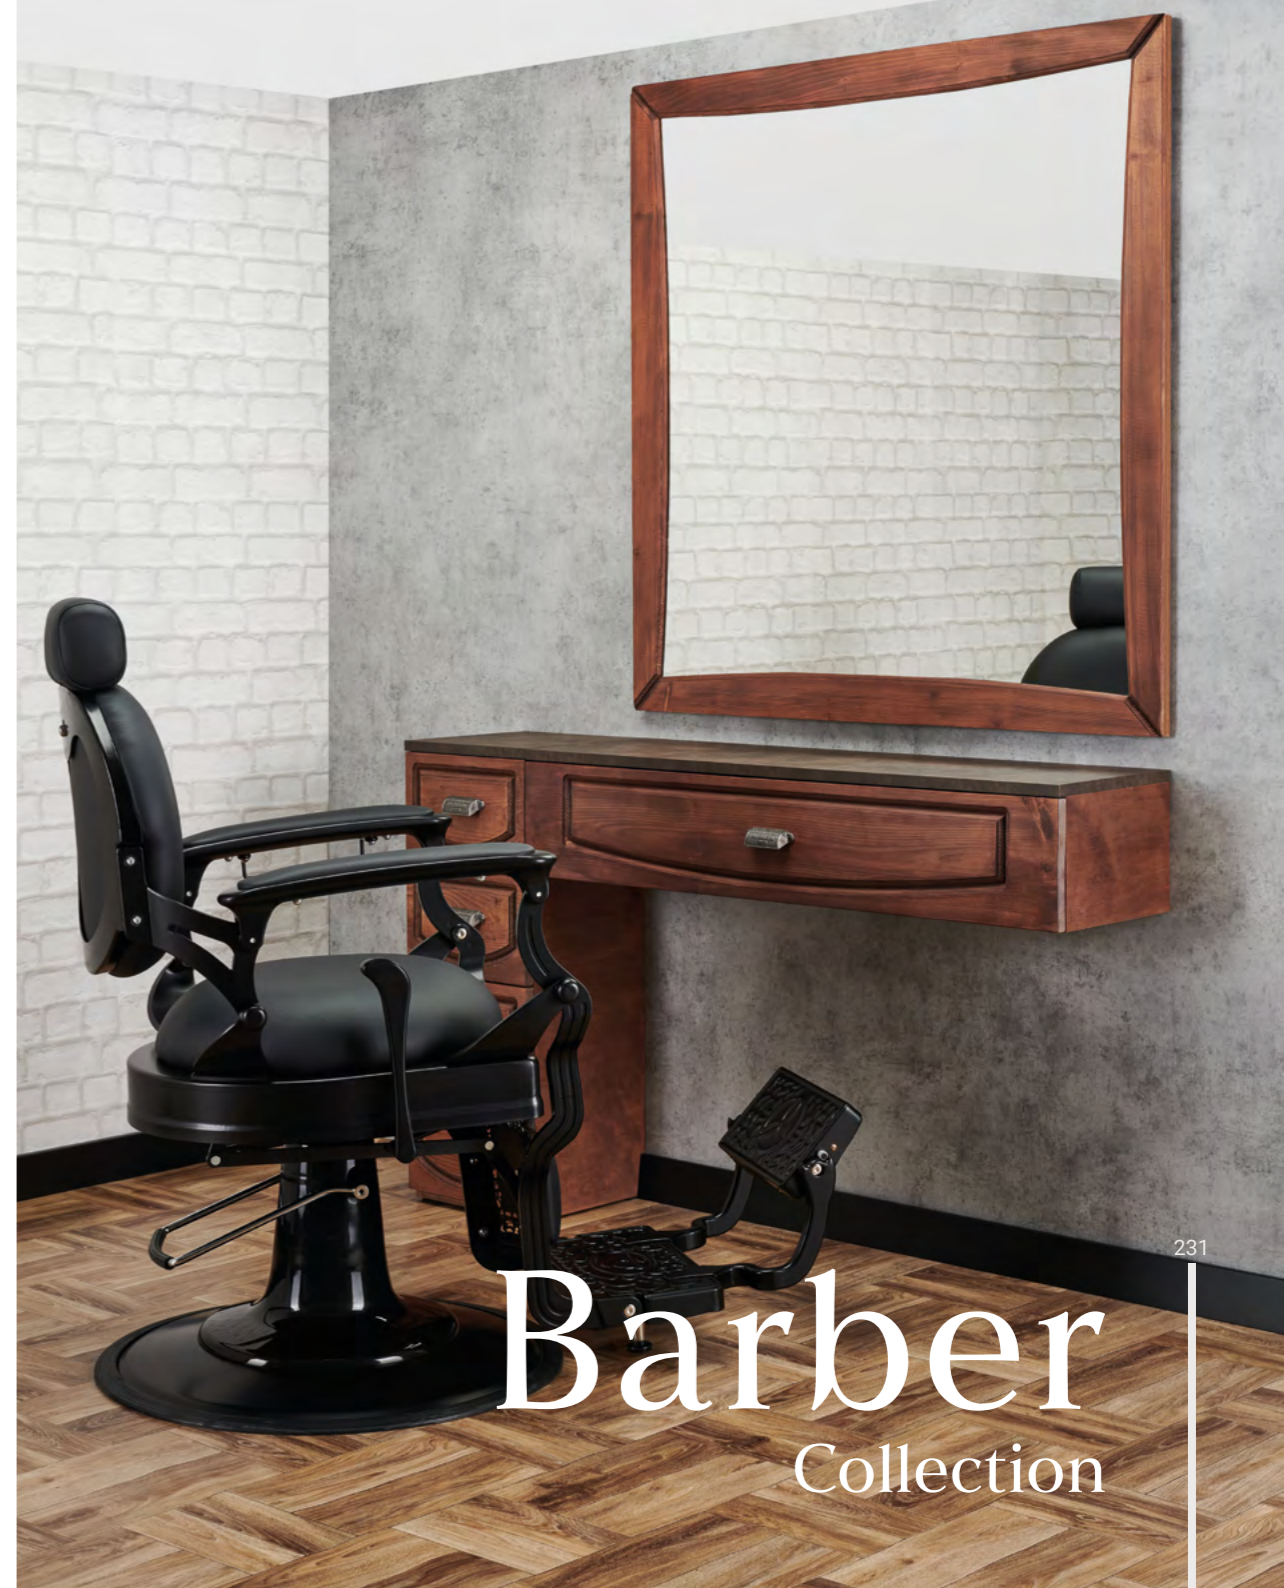

Barber

Collection