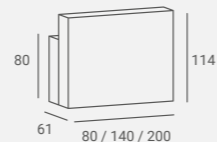

Oświetlenie LED w standardzie.

Dostępna w 3 wymiarach.

UPHOLSTERY / TAPICERKA: P32  
LAMINATE / PŁYTA LAMINOWANA: U702 / H3730