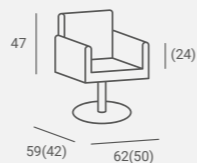

UPHOLSTERY / TAPICERKA: W80, W118, W51