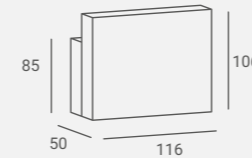

Myjnia wielosobowa.

Segment pozwalający na stworzenie myjni 2, 3 lub wielosobowej.

**ZOE RECEPTION DESK**

Upholstered front with LED backlight.

Tapicerowany front z podświetleniem LED.

UPHOLSTERY / TAPICERKA: W55  
LAMINATE / PLYTA LAMINOWANA: U10020