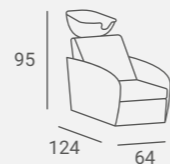

Casing available in black.

Upholstery with vertical stiches.

Availabe also with vibro massage.

Obudowa dostępna w kolorze czarnym.

Tapicerka z pionowymi przeszyciami.

Dostępna również z masażem wibracyjnym.