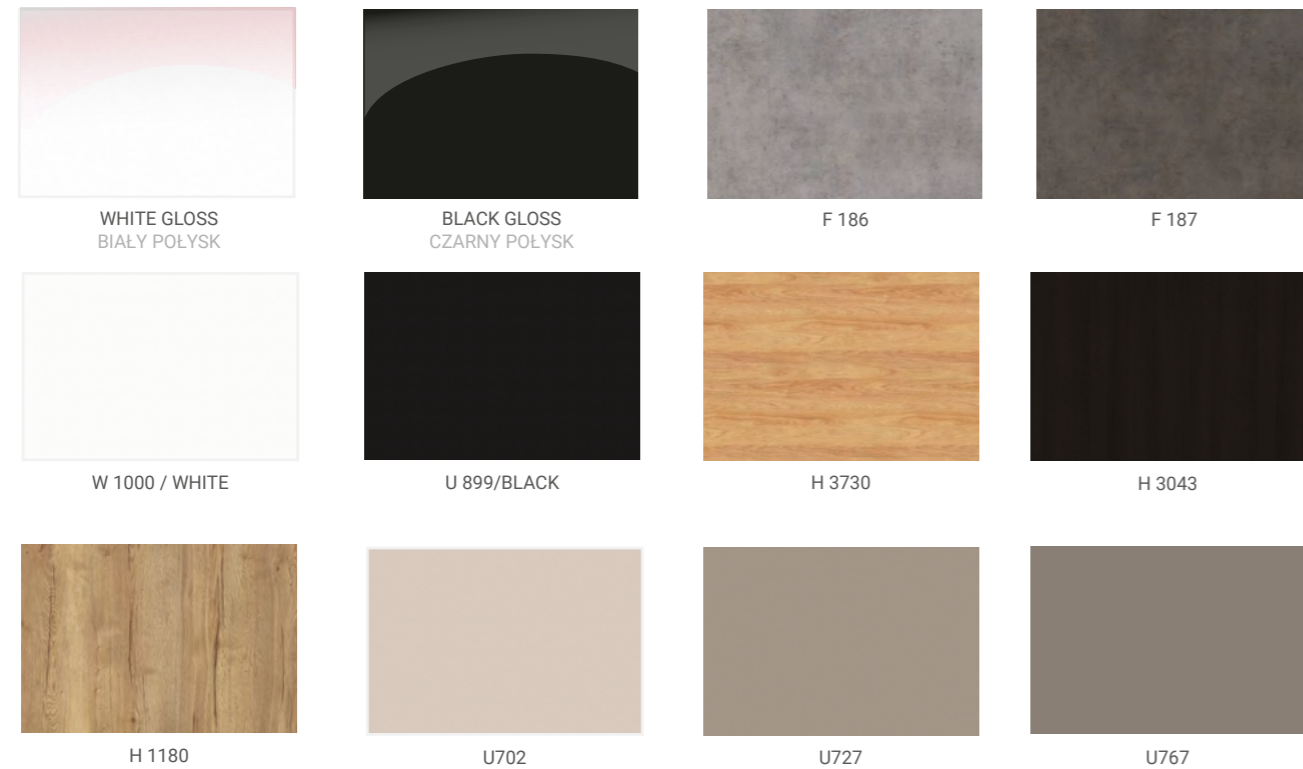

# Finishes

P 30 P 31 P 32 P 33 P 34

P 35 P 36 P 37 P 38 P 39

P 28 P 29 P 3 P 4 P 5

P 6 P 7 P 8 P 9 P 12

P 20 P 21 P 22 P 23 P 24

P 25 P 96 P 97 W 10 W 42

W 43 W 44 W 46 W 93 W 86

W 78 W 79 W PC W PF W 90

W 110 W 91 W 120 W 92 W 111

W 113 W 112 W 56 W 57 W 50

LAMINATED BOARDS PŁYTY LAMINOWANE

LACQUER - HIGH GLOSS / WYSOKI POŁYSK

VARNISH - VISIBLE WOOD STRUCTURE / WIDOCZNA STRUKTURA DREWNA