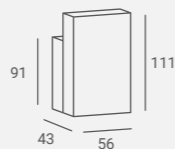

Selected versions are available from stock in the EXPRESS offer.
Wybrane wersje dostępne od ręki w ofercie AYALA 48h.

①

②

LAMINATE / PLYTA LAMINOWANA: H3043

LEXUS RECEPTION DESK

Made of wenge or black laminated board.

Available in 2 widths

Wykonana z płyty laminowanej czarnej lub wenge.

Dostępna w 2 szerokościach.

①

②

Selected versions are available from stock in the EXPRESS offer.
Wybrane wersje dostępne od ręki w ofercie AYALA 48h.

LAMINATE / PLYTA LAMINOWANA: U899

LEXUS BARBER STYLING UNIT

Available as double or single unit.

Made of wenge or black laminated board.

Marble top or basin as an option.

Dostępna jako konsola jedno lub dwu osobowa.

Wykonana z płyty laminowanej czarnej lub wenge.

Marmurowy blat lub umywalka jako opcja.