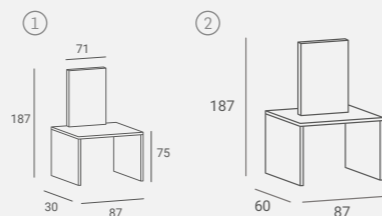

LOFT IV ISLAND STYLING UNIT

Konsoleta wolnostojąca.
Czarna lub biała, metalowa ażurowa konstrukcja.
Szufłada.
Wbudowane gniazdzka elektryczne

Freestanding styling unit.
Black or white metal openwork frame.
With drawer.
Built in electrical sockets.