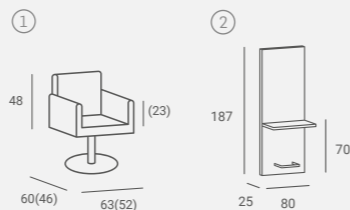

- ③ COMFORT BACKWASH
  Very comfortable, profiled seat.
  Available also with electric legrest and vibro massage.
  Bardzo wygodne siedzisko z profilowanym oparciem.
  Dostępna również z elektrycznie regulowanym podnóżkiem i masażem wibracyjnym.