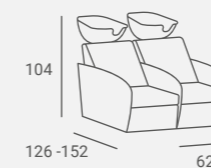

HOLLY BACKWASH

Contrasting stitching.

Available also with electrical footrest.

Available also as multiple person SOFA version.

Przeszycia w kontrastowym kolorze.

Dostępna również z elektrycznie regulowanym podnóżkiem.

Dostępna także w wersji wieloosobowej SOFA.