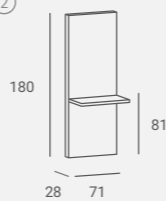

UPHOLSTERY / TAPICERKA: P8

①

②

- ① MALI STYLING CHAIR
  Cut out for easy cleaning.
  Backrest inner part padded with buttons.
  Otwór w siedzisku ułatwiający czyszczenie.
  Wewnętrzna część oparcia pikowana guzikami.
- ② MALI STYLING UNIT
  Upholstered frame, decorated with buttons.
  Tapicerowana rama, ozdobiona guzikami.

①

②

UPHOLSTERY / TAPICERKA: P8