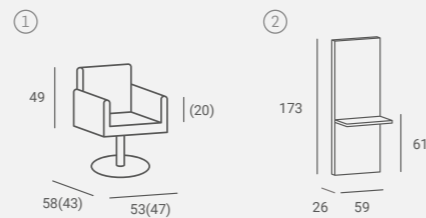

- ① PIK STYLING CHAIR
  Black metal armrests.
  Czarne metalowe podłokietniki.
- ② BONA STYLING UNIT