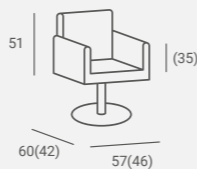

Selected versions are available from stock in the EXPRESS offer.
Wybrane wersje dostępne od ręki w ofercie AYALA 48h.

Tina

UPHOLSTERY / TAPICERKA: P24

Selected versions are available from stock in the EXPRESS offer.
Wybrane wersje dostępne od ręki w ofercie AYALA 48h.

LAMINATE / PŁYTA LAMINOWANA: U10020