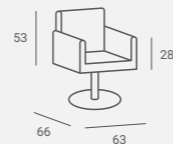

DOLLY STYLING CHAIR

White metal armrests.
Białe metalowe podłokietniki.

HELIOS STYLING UNIT

Central styling unit.
Illuminated.
Built in electrical sockets.
Konsoleta 2 osobowa, wolnostojąca.
Podświetlenie.
Wbudowane gniazdka elektryczne.