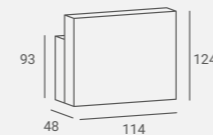

LAMINATE / PŁYTA LAMINOWANA: H1180

LOFT RECEPTION DESK  
 Black or white metal frame.  
 2 cabinets and a drawer.  
 Czarna lub biała metalowa konstrukcja.  
 2 szafki oraz szuflada.

UPHOLSTERY / TAPICERKA: W111  
WHITE STICHES / BIAŁE PRZESZYCIA