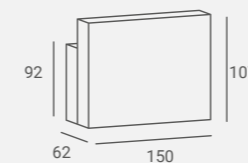

ROMA RECEPTION DESK
LED illumination in standard.
Oświetlenie LED w standardzie.