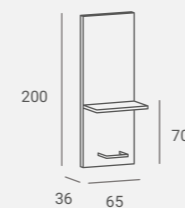

QUADRO STYLING UNIT

Available in black and white color.

Bag hanger under the shelf.

LED backlight as an option.

Dostępna w kolorze białym lub czarnym.

Pod półką wieszak na torebkę.

Podświetlenie LED jako opcja.