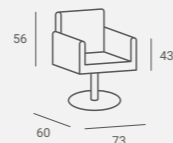

# Art Deco Collection

UPHOLSTERY / TAPICERKA: P34/P37  
LAMINATE / PŁYTA LAMINOWANA: U10030

LED

ART DECO STYLING CHAIR

Cut out for easy cleaning.

Otwór w siedzisku ułatwiający czyszczenie.

ART DECO SLIM STYLING UNIT