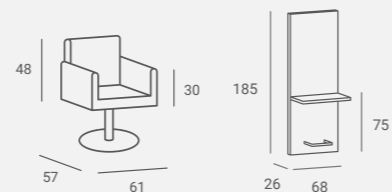

Selected versions are available from stock in the EXPRESS offer.
Wybrane wersje dostępne od ręki w ofercie AYALA 48h.

EXPRESS
SALON FURNITURE

①

UPHOLSTERY / TAPICERKA: P21
LAMINATE / PŁYTA LAMINOWANA: H1180

LED

②

①

LAMINATE / PŁYTA LAMINOWANA: W1000 / H1180

②

LAMINATE / PŁYTA LAMINOWANA: D4095 / U10030

RENO RECEPTION DESK ①
RENO MINI RECEPTION DESK ②

- ① CARMEN STYLING CHAIR
  Chromed armrests.
  Chromowane podłokietniki.
- ② RENO STYLING UNIT
  Chromed footrest.
  LED backlight as an option.
  Chromowany podnóżek.
  Podświetlenie LED jako opcja.