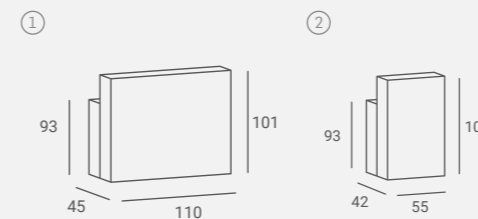

②

LAMINATE / PŁYTA LAMINOWANA: D4095 / U10030

RENO RECEPTION DESK ①
RENO MINI RECEPTION DESK ②

- ① CARMEN STYLING CHAIR
  Chromed armrests.
  Chromowane podłokietniki.
- ② RENO STYLING UNIT
  Chromed footrest.
  LED backlight as an option.
  Chromowany podnóżek.
  Podświetlenie LED jako opcja.