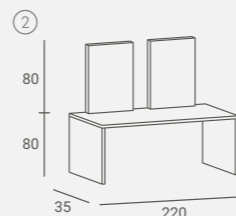

- ① POLA I STYLING UNIT
- ② POLA II STYLING UNIT

Wall mounted styling units.
Built in electrical sockets.
Silver, golden or black footrest.

Konsolety montowane do ściany.
Wbudowane gniazdka elektryczne.
Podnózek srebrny, złoty lub czarny.