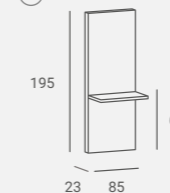

② MAKEUP STYLING UNIT

INOX stainless steel frame with lighting.  
Glass shelf.

Rama ze stali nierdzewnej INOX, z oświetleniem.  
Szkłana półka.

①

②

UPHOLSTERY / TAPICERKA: W114, P23  
LAMINATE / PLYTA LAMINOWANA: U4446 / U767