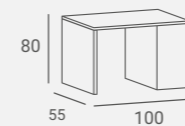

UPHOLSTERY / TAPICERKA: W43

①

②

③

④

①

②

③

④

ROYAL MANICURE TABLE ①

ROYAL COFFE TABLE ②

Legs colors: black, white, wenge, beech.
Kolory nóżek: czarny, biały, wenge, buk.

RIALTO CABINET ③

ROYAL DISPLAY SHELF ④

Legs colors: black, white, wenge, beech.
Kolory nóżek: czarny, biały, wenge, buk.