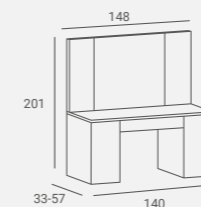

Selected versions are available from stock in the EXPRESS offer.
Wybrane wersje dostępne od ręki w ofercie AYALA 48h.

①

②

LAMINATE / PLYTA LAMINOWANA: H3043

LEXUS RECEPTION DESK

Made of wenge or black laminated board.

Available in 2 widths

Wykonana z płyty laminowanej czarnej lub wenge.

Dostępna w 2 szerokościach.

①

②

Selected versions are available from stock in the EXPRESS offer.
Wybrane wersje dostępne od ręki w ofercie AYALA 48h.

LAMINATE / PLYTA LAMINOWANA: U899

LEXUS BARBER STYLING UNIT

Available as double or single unit.

Made of wenge or black laminated board.

Marble top or basin as an option.

Dostępna jako konsola jedno lub dwu osobowa.

Wykonana z płyty laminowanej czarnej lub wenge.

Marmurowy blat lub umywalka jako opcja.