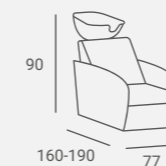

# Vida

UPHOLSTERY / TAPICERKA: W55

VIDA BACKWASH  
 Innovative basin shape with comfortable head support with soft gel pad.  
 Unfolds to a lying position.  
 Upholstery with stitching or smooth.  
 Innowacyjny kształt miski z podparciem pod głowę z miękką żelową nakładką.  
 Rozkładana do pozycji leżącej.  
 Tapicerka z przeszyciami lub gładka.