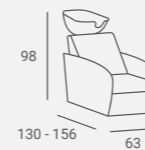

DOLLY BACKWASH

Side panels available with upholstery or with laminated board on the outer side.

Black metal frame.

Available with electrical footrest and vibro massage.

Boki myjni dostępne w wersji tapicerowanej lub z płytą laminowaną na zewnątrz.

Czarna metalowa rama.

Dostępna z elektrycznie regulowanym podnóżkiem i masażem wibracyjnym.