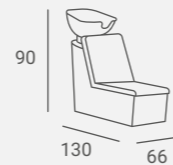

Selected versions are available from stock in the EXPRESS offer.
Wybrane wersje dostępne od ręki w ofercie AYALA 48h.

UPHOLSTERY / TAPICERKA: P12

Selected versions are available from stock in the EXPRESS offer.
Wybrane wersje dostępne od ręki w ofercie AYALA 48h.

①

②

①

②