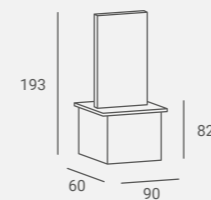

# Marea

Set

**EXPRESS**  
SALON FURNITURE

Selected versions are available from stock in the EXPRESS offer.  
Wybrane wersje dostępne od ręki w ofercie AYALA 48h.

UPHOLSTERY / TAPICERKA: P24

LAMINATE / PŁYTA LAMINOWANA: H3730