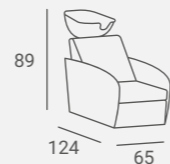

TECHNO BACKWASH

EXPRESS
SALON FURNITURE

Selected versions are available from stock in the EXPRESS offer.
Wybrane wersje dostępne od ręki w ofercie AYALA 48h.

UPHOLSTERY / TAPICERKA: P7

158

TECHNO BACKWASH

Casing available in black or white.

Upholstery available with wide horizontal or with narrow vertical stitching (Techno P)

Available also with vibro massage.

Obudowa dostępna w kolorze czarnym lub białym.

Tapicerka dostępna z szerokimi poziomymi lub wąskimi pionowymi przeszyciami (Techno P)

Dostępna również z masażem wibracyjnym.

UPHOLSTERY / TAPICERKA: P7