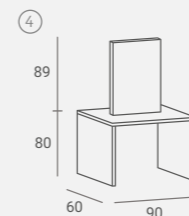

- ① POLA I STYLING UNIT
- ② POLA II STYLING UNIT

Wall mounted styling units.
Built in electrical sockets.
Silver, golden or black footrest.

Konsolety montowane do ściany.
Wbudowane gniazdka elektryczne.
Podnózek srebrny, złoty lub czarny.