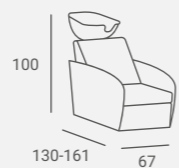

Bardzo wygodne siedzisko z profilowanym oparciem.

Elektrycznie regulowany podnóżek.

Dostępna z masażem wibracyjnym.

①

②

UPHOLSTERY / TAPICERKA: P6  
LAMINATE / PLYTA LAMINOWANA: H1180