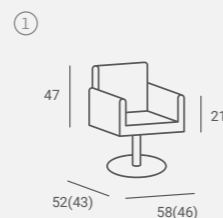

# Partner

Set

Selected versions are available from stock in the EXPRESS offer.  
Wybrane wersje dostępne od ręki w ofercie AYALA 48h.

UPHOLSTERY / TAPICERKA: W112 / W116

- ① PARTNER STYLING CHAIR  
Aluminium armrests.  
Aluminiowe podłokietniki.
- ② KIRKE STYLING UNIT  
INOX stainless steel frame.  
Rama ze stali nierdzewnej INOX.