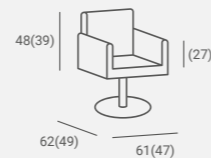

Selected versions are available from stock in the EXPRESS offer.
Wybrane wersje dostępne od ręki w ofercie AYALA 48h.

UPHOLSTERY / TAPICERKA: P23