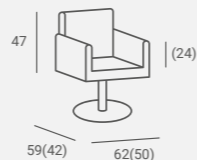

Selected versions are available from stock in the EXPRESS offer.
Wybrane wersje dostępne od ręki w ofercie AYALA 48h.

Selected versions are available from stock in the EXPRESS offer.
Wybrane wersje dostępne od ręki w ofercie AYALA 48h.

STYLING UNIT THOMAS
LED backlight as an option.
Podświetlenie LED jako opcja.